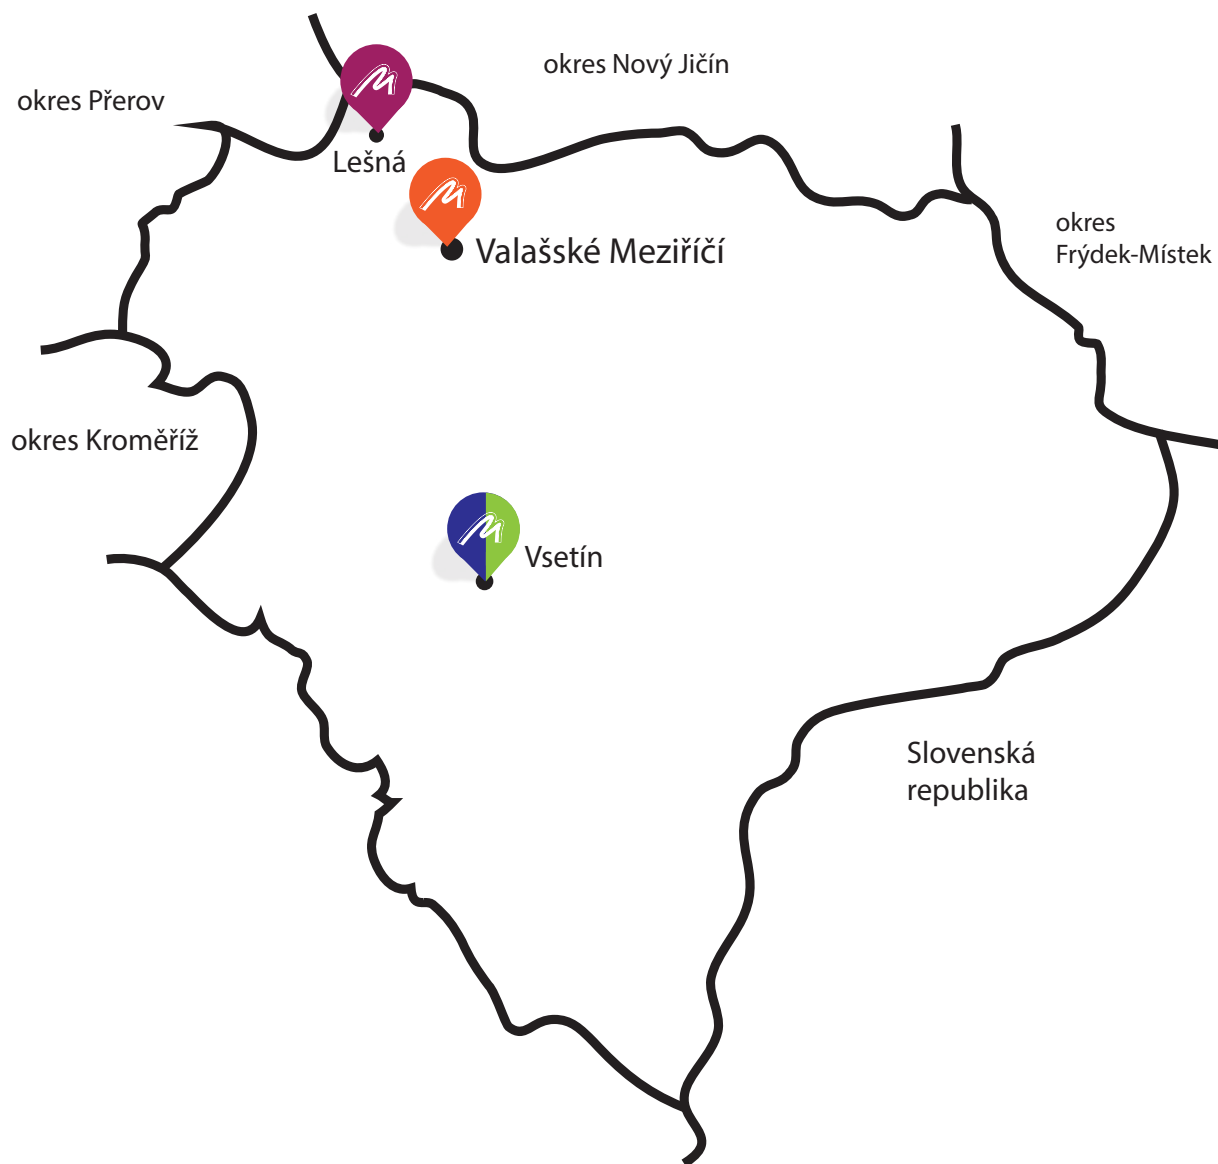

ZÁMEK VSETÍN

Horní náměstí 2, 755 01 Vsetín

+420 571 411 690 | zamek.vsetin@muzeumvalassko.cz

HVĚZDÁRNA VSETÍN

Jabloňová 231, 755 11 Vsetín

+420 737 211 819 | info@hvezdarna-vsetin.cz

ZÁMEK KINSKÝCH VE VALAŠSKÉM MEZIŘÍČÍ

Zámecká 3, 757 01 Valašské Meziříčí

+420 734 236 279 | zamek.kinskych@muzeumvalassko.cz

ZÁMEK LEŠNÁ U VALAŠSKÉHO MEZIŘÍČÍ

Lešná 1, 756 41 Lešná u Valašského Meziříčí

+420 734 420 009 | zamek.lesna@muzeumvalassko.cz